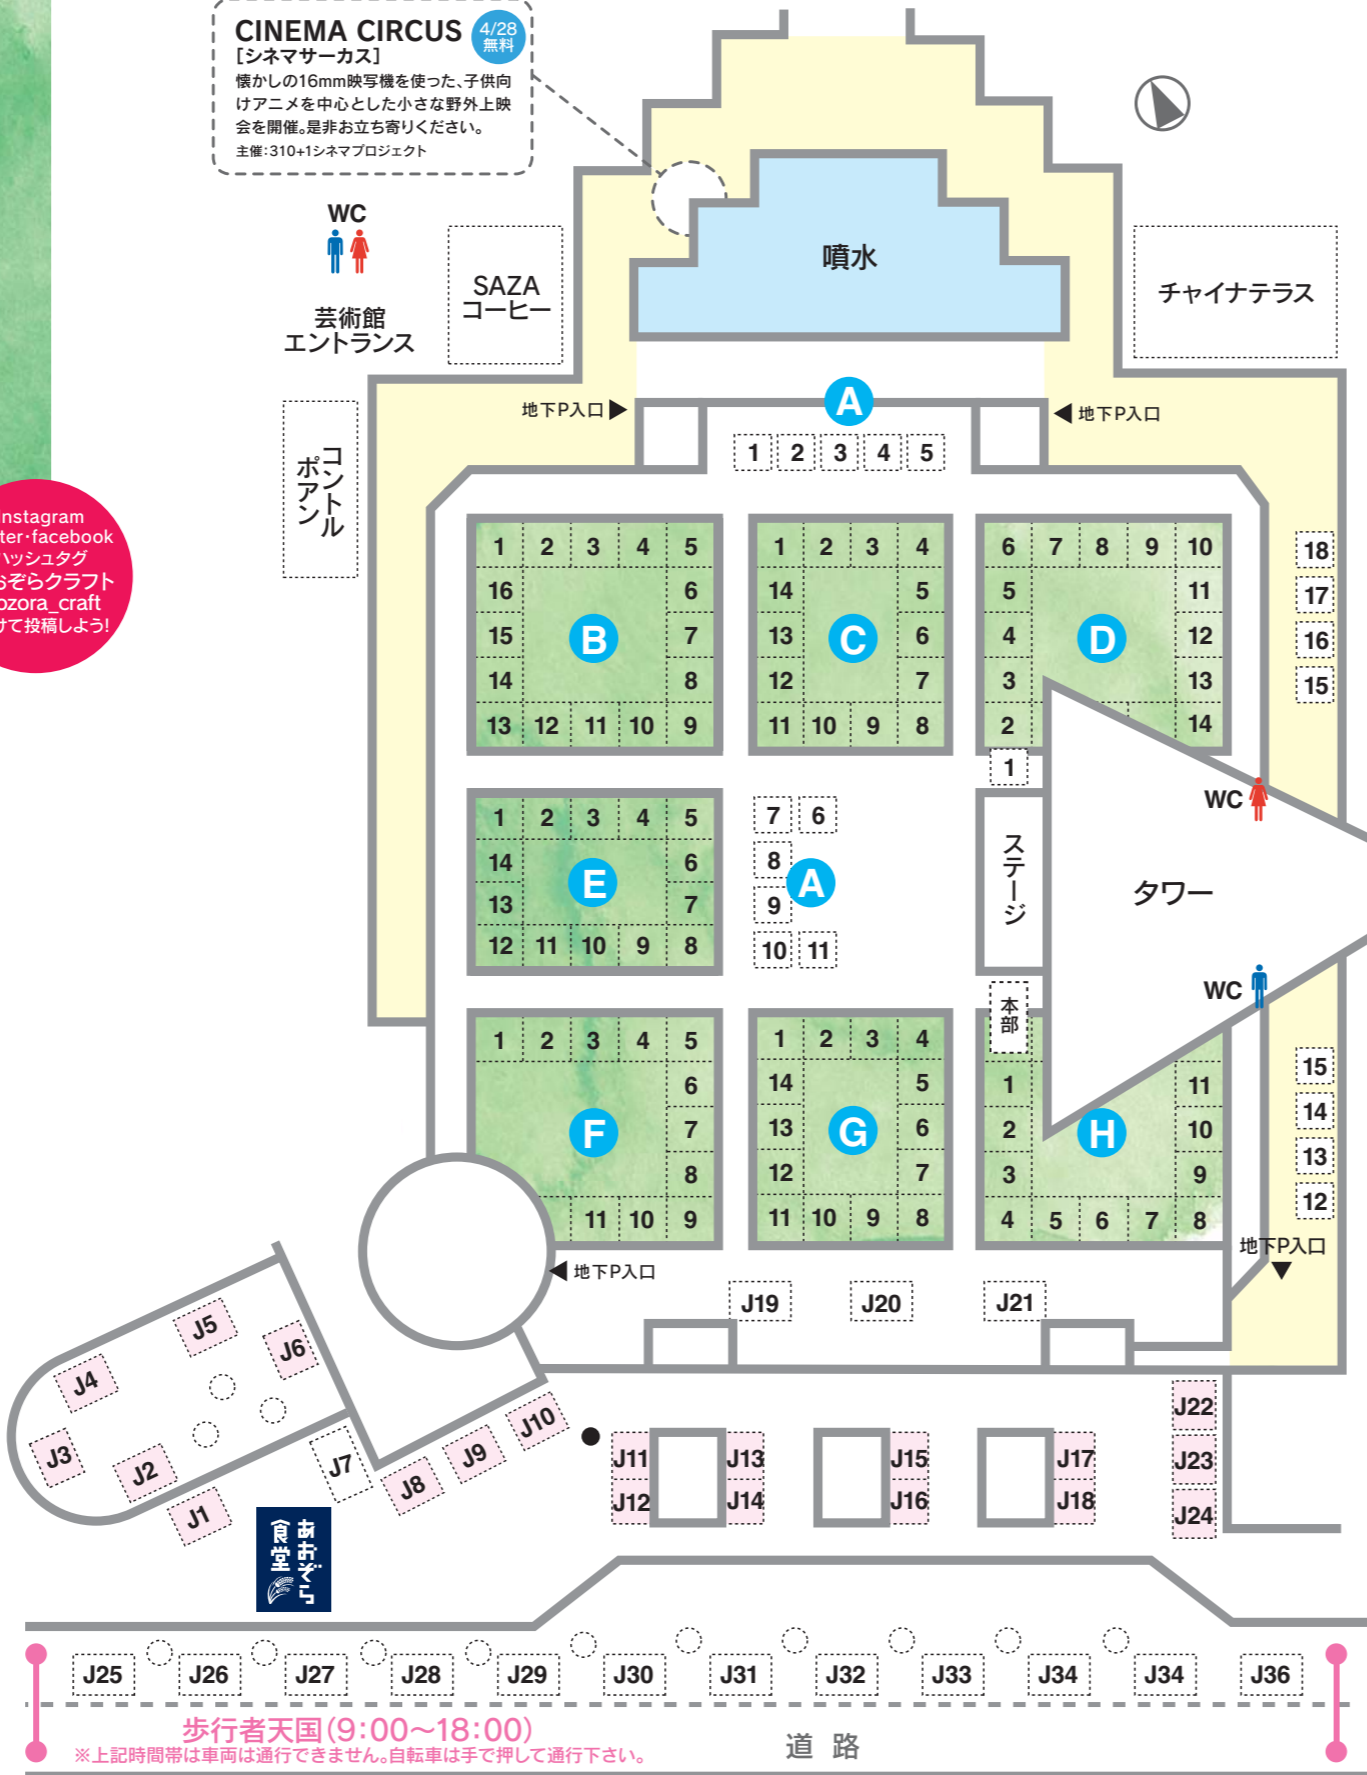

# いづあ ちうあ つぞら

2019  
SPRING

Instagram  
twitter・facebook  
ハッシュタグ  
#あおぞらクラフト  
#aозora\_craft  
をつけて投稿しよう!

**CINEMA CIRCUS** 4/28 無料  
[シネマサーカス]  
懐かしの16mm映写機を使った、子供向けアニメを中心とした小さな野外上映会を開催。是非お立ち寄りください。  
主催:310+1シネマプロジェクト

## あおぞら食堂

- J**
- 1 チョコレートおやつ のんびりくらし(土浦市)
  - 2 4/27 Central Park Cafe(水戸市)  
4/28 畑のGOCHISO(水戸市)
  - 3 GREEN ROOM(水戸市)
  - 4 PEACE GRILL(筑西市)
  - 5 ヘルー料理わんかよ(水戸市)
  - 6 メツゲライ・タモン(水戸市)
  - 7 Backerei Einfach(水戸市)
  - 8 4/27 伊勢屋(水戸市)  
4/28 日本料理 真依(水戸市)
  - 9 糀や(大子町)
  - 10 4/27 カフェアルコイリス(水戸市)  
4/28 R-kitchen(水戸市)
  - 11 BAKESHOP LOTERIE(水戸市)
  - 12 4/27 さより農園(大子町)  
4/28 CAFE PICO(水戸市)
  - 13 4/27 COLORS HOME MADE(ひたちなか市)  
4/28 veziZi(水戸市)
  - 14 環の花(常陸大宮市)
  - 15 4/27 街かどのばん屋さん もみの木(龍ヶ崎町)  
4/28 コジカフェ(水戸市)
  - 16 CAKE+COFFEE つくる。(水戸市)
  - 17 4/27 ゆめ工房DAN(那珂市)  
4/28 パン教室Kuche(城里町)
  - 18 4/27 82no28(宮城県仙台市)  
4/28 DAYSMART(水戸市)
  - 19 SWEET JOKERS CAFE(銚田市)
  - 20 出張お茶サービス社(水戸市)
  - 21 Cafe Coffee Room(つくば市)
  - 22 那須珈琲Café La Detente(栃木県那須町)
  - 23 caya(笠間市)
  - 24 MAPLE-COFFEE&DONUT-(福島県郡山市)
  - 25 4/28 おやしろカフェ(福島県いわき市)
  - 26 4/27 Sunny's crepe(大洗町)  
4/28 マルハチピッツァ(千葉県成田市)
  - 27 Kissako+(ひたちなか市)
  - 28 bamboo forest kitchen(栃木県宇都宮市)
  - 29 クレープリー トイトイトイ(笠間市)
  - 30 蕎麦ギャラリーSAY(秋田県秋田市)
  - 31 CREARE(埴町)
  - 32 アジアの屋台Sapa(長野県池田町)
  - 33 Hot Dog Store Lax(銚田市)
  - 34 いちごBOX(常陸大宮市)
  - 35 Champs de blé(つくば市)
  - 36 ビストロエンドウ(水戸市)

- H**
- 1 いばらきの工芸紹介ブース
  - 2 木れんが(ひたちなか市)
  - 3 PERRITO(栃木県日光市)
  - 4 原木工房(愛知県豊田市)
  - 5 don don(笠間市)
  - 6 竹楽遊人(栃木県真岡市)
  - 7 楽市工房(ひたちなか市)
  - 8 Tanba Hanako(水戸市)
  - 9 Hanp Bag Trocco(つくばみらい市)
  - 10 color+life(水戸市)
  - 11 YumiCollection&にじのはし(埼玉県三郷市)
  - 12 atelier provence1995(ひたちなか市)
  - 13 むらたかつや(水戸市)
  - 14 candle mischievous(常陸太田市)
  - 15 たかね裁縫処(埼玉県美里町)